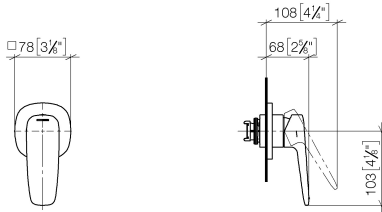

## GENTLE UP-Einhandbatterie mit Abdeckplatte - Chrom

---

36 060 720

- Abdeckplatte 78 x 78 mm

### Benötigtes Zubehör

---

**UP-Wand-Einhandbatterie -**

35 860 970 90

- Max. Einbautiefe 95 mm
- Min. Einbautiefe 80 mm

## GENTLE UP-Einhandbatterie mit Abdeckplatte - Chrom

---

36 060 720

mm [inches]

### Zertifikate

---

WRAS\_2107016. LGA\_29905.

**GENTLE UP-Einhandbatterie mit Abdeckplatte - Chrom**

36 060 720

**Ersatzteilstückliste**

Nr.	Artikelnummer	Benennung	Verbaumenge	Lieferzeit
1	90 15 05 064 01 90	Kartusche	1	2
2	09 24 04 105 90	Mutter	1	2
3	90 14 10 049 00 90	Dichtung	1	2
4	09 27 72 001-00	Rosette	1	60
5	09 11 02 531-00	Haube	1	10
6	90 31 20 087 00-00	Stopfen	1	10
7	90 31 11 030 00 90	Stift	1	2
8	09 20 72 001-00	Griff	1	60
9	90 30 09 064 00 90	Schlüssel	1	2