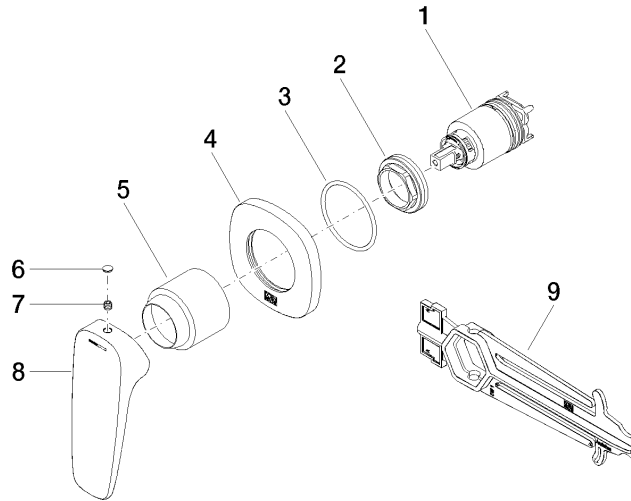

## GENTLE UP-Einhandbatterie mit Abdeckplatte - Chrom

---

36 060 720

- Abdeckplatte 78 x 78 mm

### Benötigtes Zubehör

---

**UP-Wand-Einhandbatterie -**

35 860 970 90

- Max. Einbautiefe 95 mm
- Min. Einbautiefe 80 mm

## GENTLE UP-Einhandbatterie mit Abdeckplatte - Chrom

---

36 060 720

mm [inches]

### Zertifikate

---

WRAS\_2107016. LGA\_29905.

**GENTLE UP-Einhandbatterie mit Abdeckplatte - Chrom**

36 060 720

**Ersatzteilstückliste**

Nr.	Artikelnummer	Benennung	Verbaumenge	Lieferzeit
1	90 15 05 064 01 90	Kartusche	1	2
2	09 24 04 105 90	Mutter	1	2
3	90 14 10 049 00 90	Dichtung	1	2
4	09 27 72 001-00	Rosette	1	60
5	09 11 02 531-00	Haube	1	10
6	90 31 20 087 00-00	Stopfen	1	10
7	90 31 11 030 00 90	Stift	1	2
8	09 20 72 001-00	Griff	1	60
9	90 30 09 064 00 90	Schlüssel	1	2